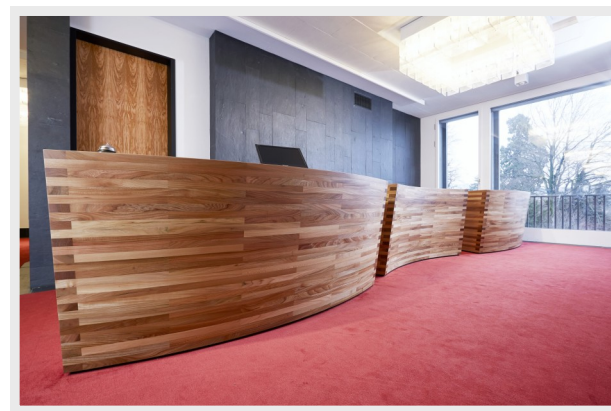

IGN. RECEPTION.

IGN. RECEPTION.

Empfangstheke europäischer Nussbaum Massivholz geschichtet geölt
Design: by IGN.

SWISS MADE

IGN.

IGN. RECEPTION.
grosse Empfangsanlage und Beratungstheken
Ulme Massivholz geschichtet und verleimt zu einem Stück

IGN.

IGN. RECEPTION.
verschiedene Holzarten, markante Details wie gerundeter Grundriss und Eckverbindung
Die Anlagen sind zu einem Stück verleimt

IGN. BAR.
Theke im Restaurant
europäischer Nussbaum Massivholz, Unterteil MDF lackiert

IGN.

IGN. RECEPTION.
Beratungsanlage in einer Bank
Eiche Massivholz natur geölt

IGN.

Beratung
& Werkstatt
in Sempach