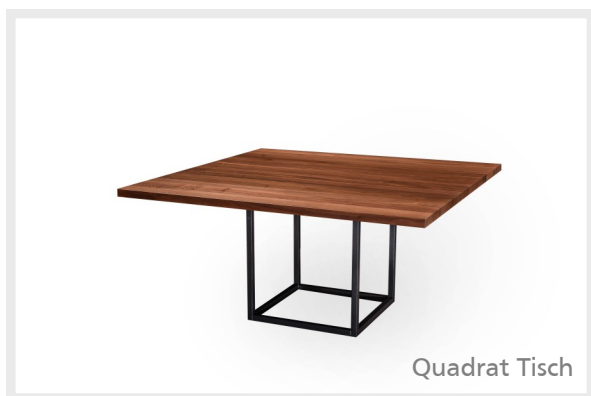

IGN. FRAME.

IGN.

IGN. FRAME.
Design: by IGN.

Sehr feine Rohstahlprofile tragen die Tisch- oder Sitzbankplatte.

IGN.

IGN. FRAME. ist eigentlich ein einfacher Rahmen aus Rohstahl.
Die Ecken sind auf Gehrung und mit sichtbarer Naht verschweisst.
Rundum gute Knie- und Beinfreiheit am Tisch.