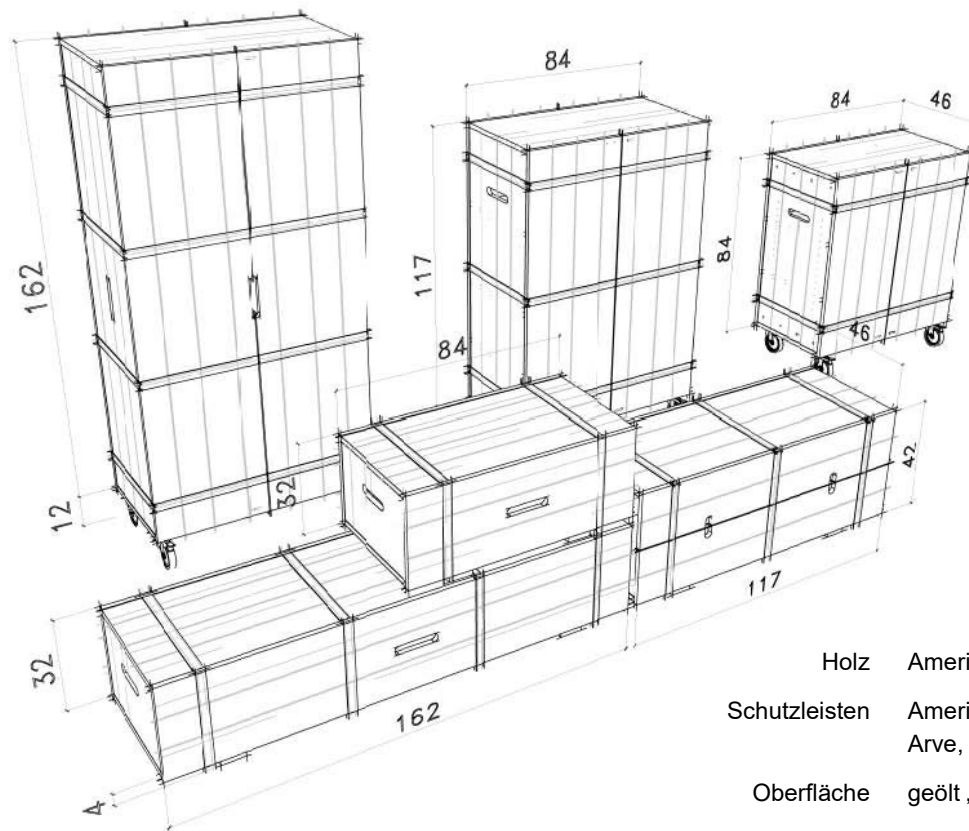

IGN. CASE.

GALLIA

IGN

IGN

IGN.

IGN.

IGN.

IGN. CASE. erinnert an das handwerklich gefertigte Reisegepäck vergangener Zeiten - Überseekoffer. Jetzt gebaut für Ihr Zuhause oder den Objektbereich. Als Einzelmöbel oder in Kombination, ist IGN. CASE. eine spannende und eigenständige Staumöbel-Kollektion.

Kofferschrank in 3 Grössen

Sideboard, Sekretär und Stehmöbel

Barschrank

SWISS MADE

- Holz Amerikanischer Nussbaum, Eiche, Arve
- Schutzleisten Amerikanischer Nussbaum, Eiche, Räumereiche, Arve, Kernleder
- Oberfläche geölt „Kistenfinish“