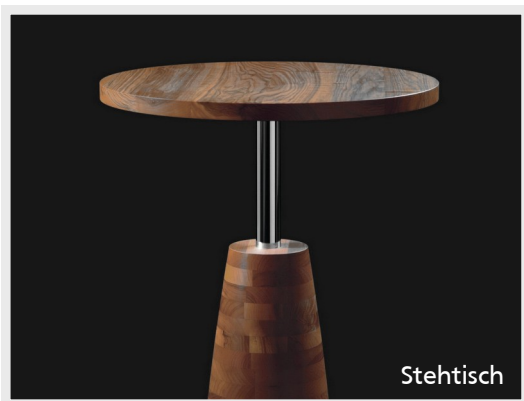

IGN. PIN. WOOD.

IGN.

IGN.

IGN. PIN. WOOD.

Design: by Christiane von Savigny

Das Holz der Tischplatte findet sich auch beim Untergestell.
Die geschichteten Säulen werden mit Drechseln in Form gebracht. Konkav (mit Bauch) oder konkav (mit Taille)

SWISS MADE

IGN.

Auszugtisch

Rundtisch

Stehtisch

IGN. PIN. WOOD. kann bei jeder Tischgröße und -Form eingesetzt werden.
Sobald die Tischplatte länglich ist, tragen 2 Säulen die Tischplatte.
Rundum gute Knie- und Beinfreiheit am Tisch.